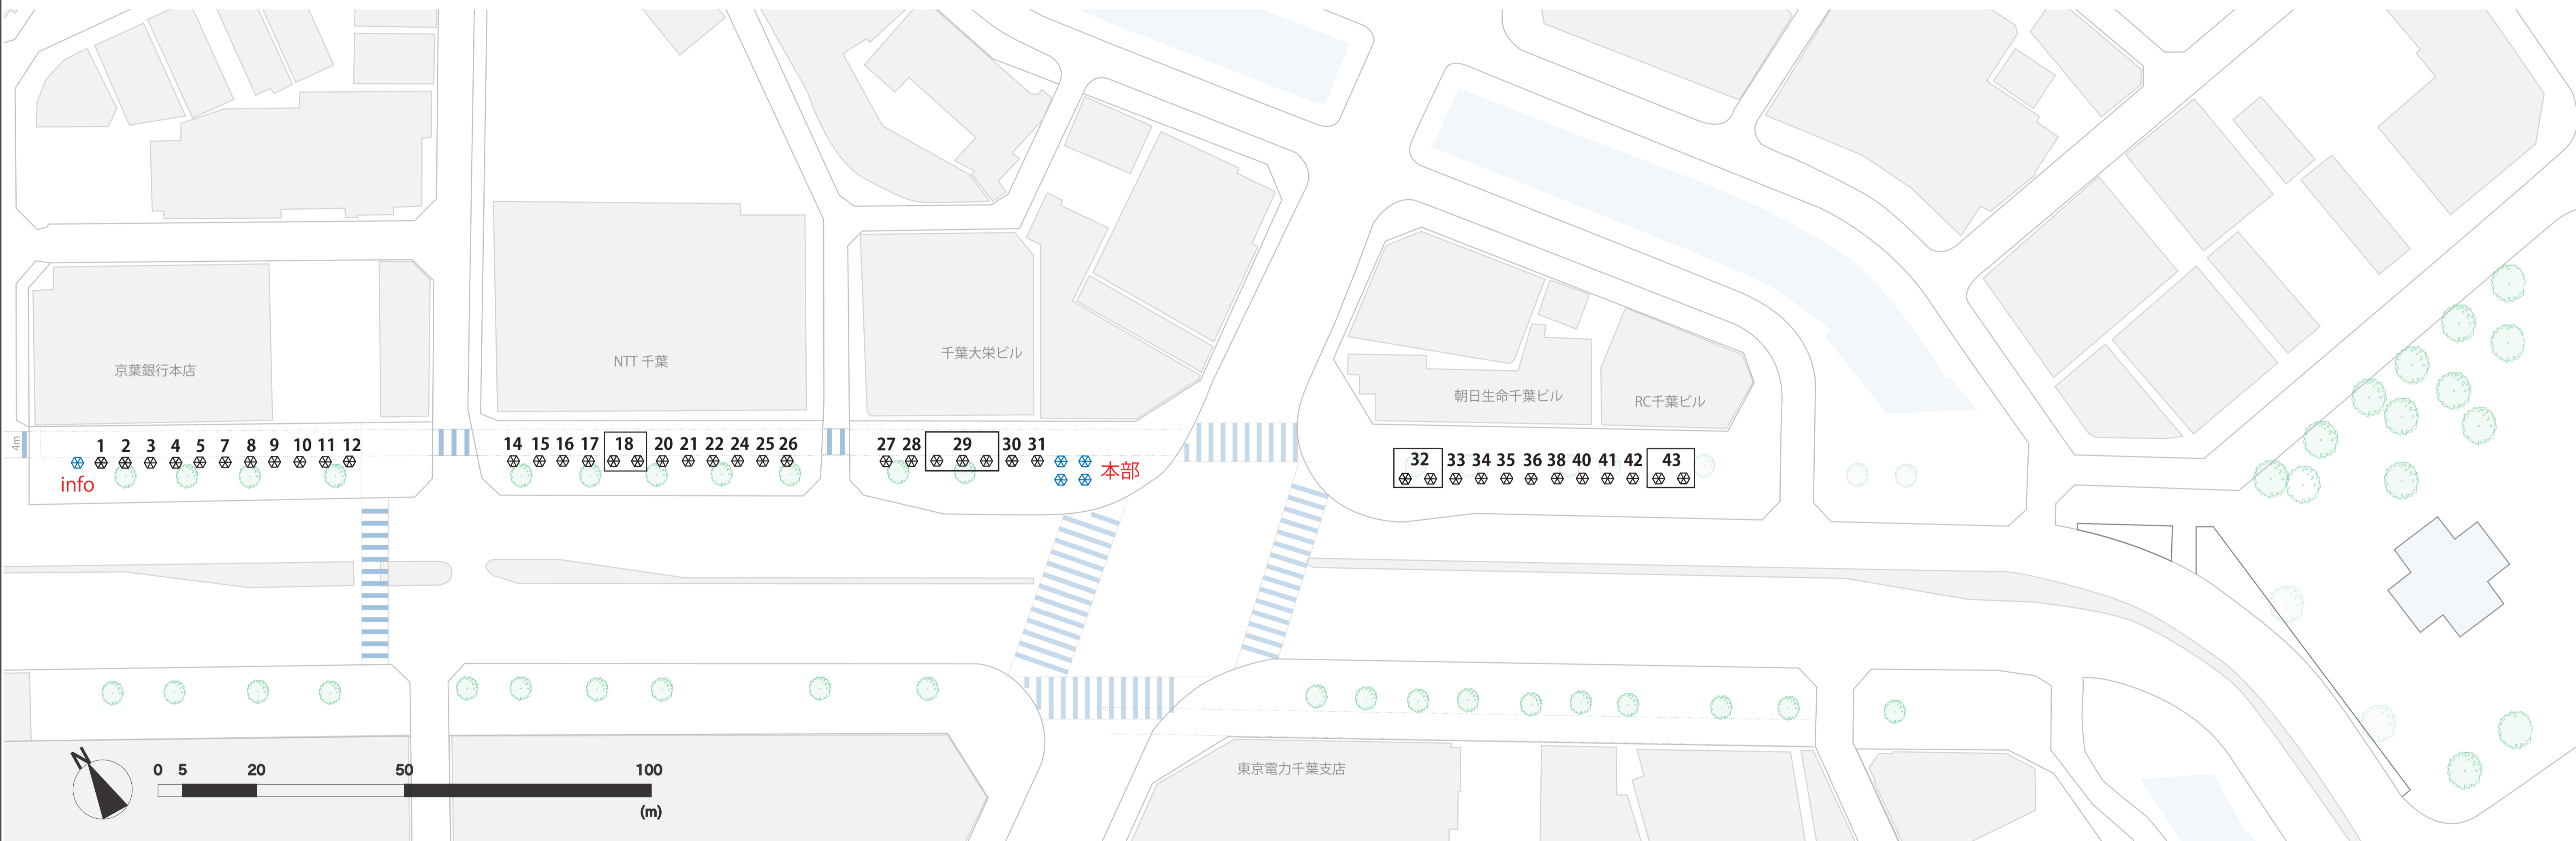

2021年度(第21回) パラソルギャラリー出展者配置図(1日目@10月2日・土曜日)

(敬称略) 7月14日更新

地図上の数字は、出展者様の登録NO(複数パラソル使用は枠でグループ分け)