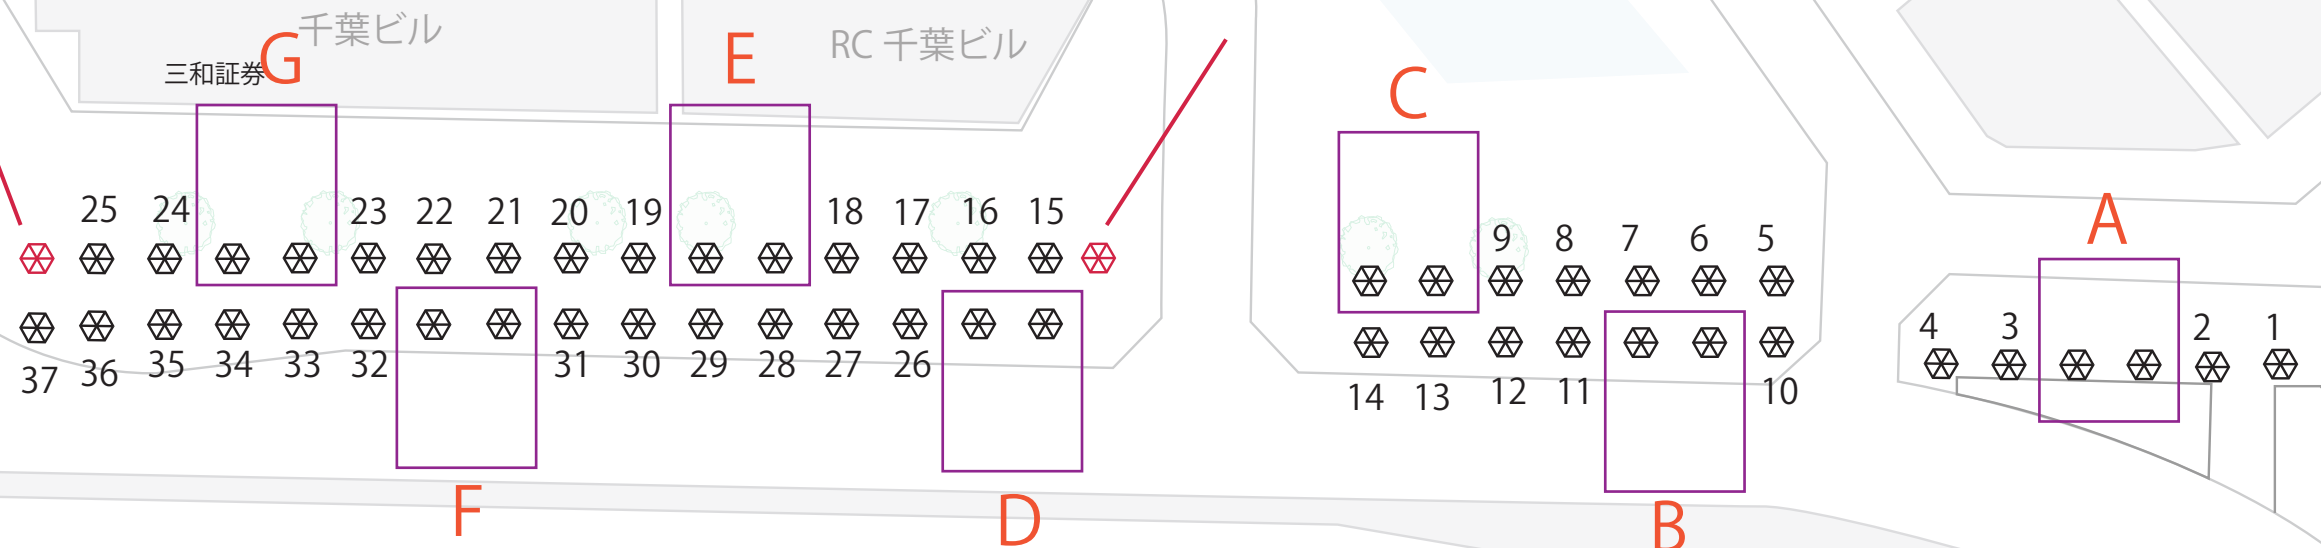

パラソルギャラリー出展者マップ (10月6日) (2019.9.30 更新)

出展者 ※( )は代表者名	出展位置 10月6日
堀 宣子	33
北島 幸子	
市川 トミノ	25
futa-kuta (長谷川千華)	23
アトリエ野家(古川紀代子)	E
ハンドメイド楽 (三浦欧美)	26
野田 忠夫	5
手作りを楽しむ会 (北村治雄)	F
加納 満耶子	29
(辞退)	
桜井 美津江	9
青木 スエ子	2
銀のしずく (阿部敦子)	

出展者 ※( )は代表者名	出展位置 10月6日
薬谷 喜子	18
船木 希巳江	17
早川 聖子	
David Gregory	8
輪の会 (久松登紀子)	
大門 和子	35
河合 雅利	
吉越 久作	27
もりねこ (和田守仁)	3
朝倉 潔	19
手しごとの会 (豊田信子)	
中川守和匠店 (中川守和)	12
クラフト・リラ (湯浅加代子)	11

出展者 ※( )は代表者名	出展位置 10月6日
小坂 美也子	13
井上 和代	C
小杉 美千代	
Gallery J&A (奥平純子)	20
woolwool (渡辺加奈)	14
房総熱帯陶房 (安藤弘平)	B
はなみずき (鈴木富江)	D
河合 良子	
森 利昭	21
芥川 実佳	
岩手犬プロジェクト (長沢豊)	
ルイとカイとベリー (宗宮雅代)	
後藤 雅己	30

出展者 ※( )は代表者名	出展位置 10月6日
面谷 敏子	
田中 真理子	1
山口 久美子	15
佐藤 幸平	10
chiffon (山岡万名美)	A
編みんぼクラブ (林未知子)	22
青葉の森公園芸術文化ホール (森下蓉子)	4
Dream Garden (上原里美)	28
河内 誠一	7
Stained glass art kazu (千田万恵)	32
Driftwood_108 (遠山宣正)	24
gagariku (山本昭子)	34
(辞退)	G

(敬称略)

協賛展示

パラソル運営本部

演者・カフェ